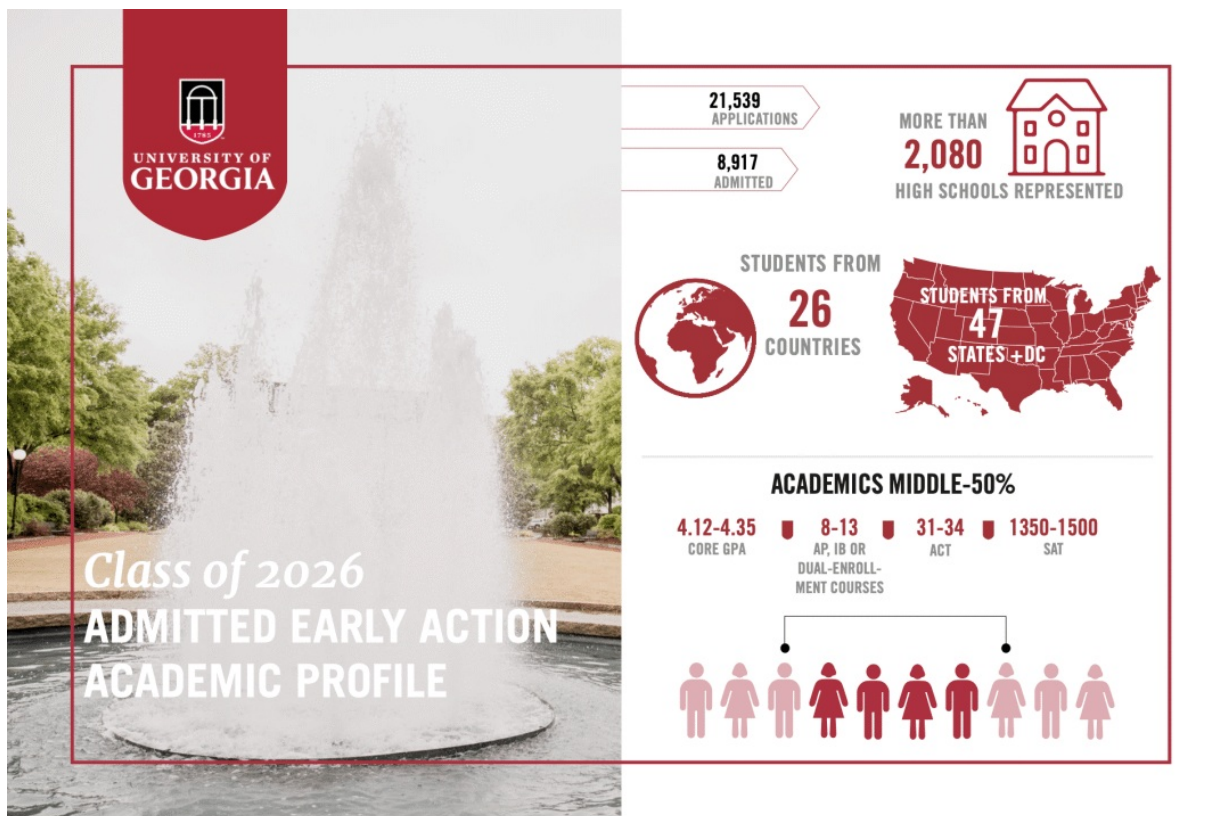

以上种种数据都表明，尽管疫情仍然起起伏伏，但赴美留学的热度依然不减，美国顶尖大学的申请竞争依旧激烈，更加需要我们提早规划，针对孩子的不同情况打造突出个人特色的升学路径。

随着近日加州大学系统申请的全面提交，申请季的学生和家长即将进入RD和ED2的最后冲刺。

最后，我们整理了全美Top50综合性大学和Top30文理学院的早申放榜日期。预祝学生们早日收获理想的offer！

美国综合性大学早申放榜日起	
学校	放榜日
普林斯顿大学	12月中
哥伦比亚大学	12月中
哈佛大学	12月中
麻省理工学院	12月中
耶鲁大学	12月15日