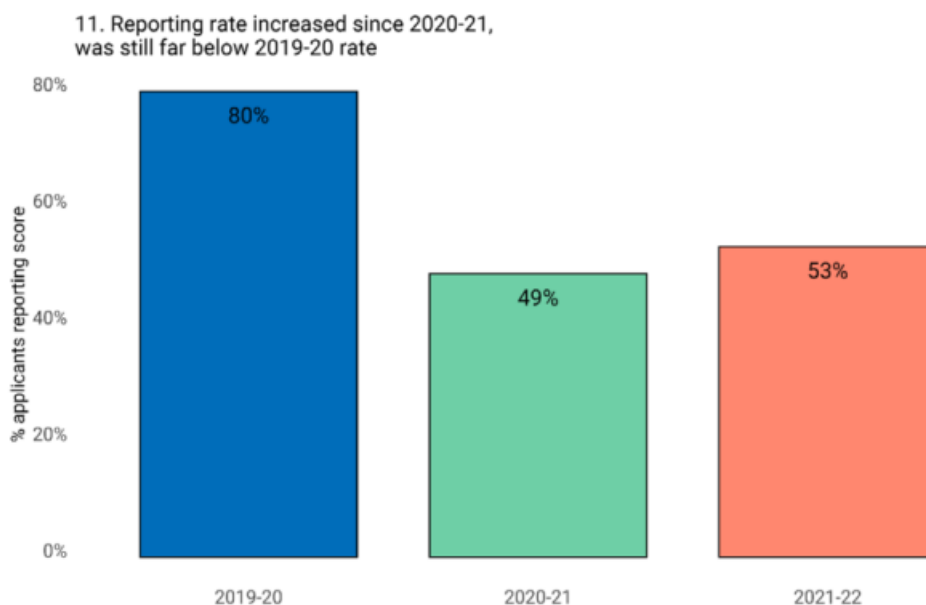

近三年提交标化的申请者比例变化趋势

从多项数据不难看出，继2021年美国本国申请者增长放缓后，今年无论本土还是国际学生申请人数都呈持续增长的趋势。**甚至相比疫情前，美国大学申请热度只增不减**。而目前几所大学公布的早申数据也印证了这一点。截至目前，包括耶鲁、弗吉尼亚大学、佐治亚大学等均公布了早申的数据。