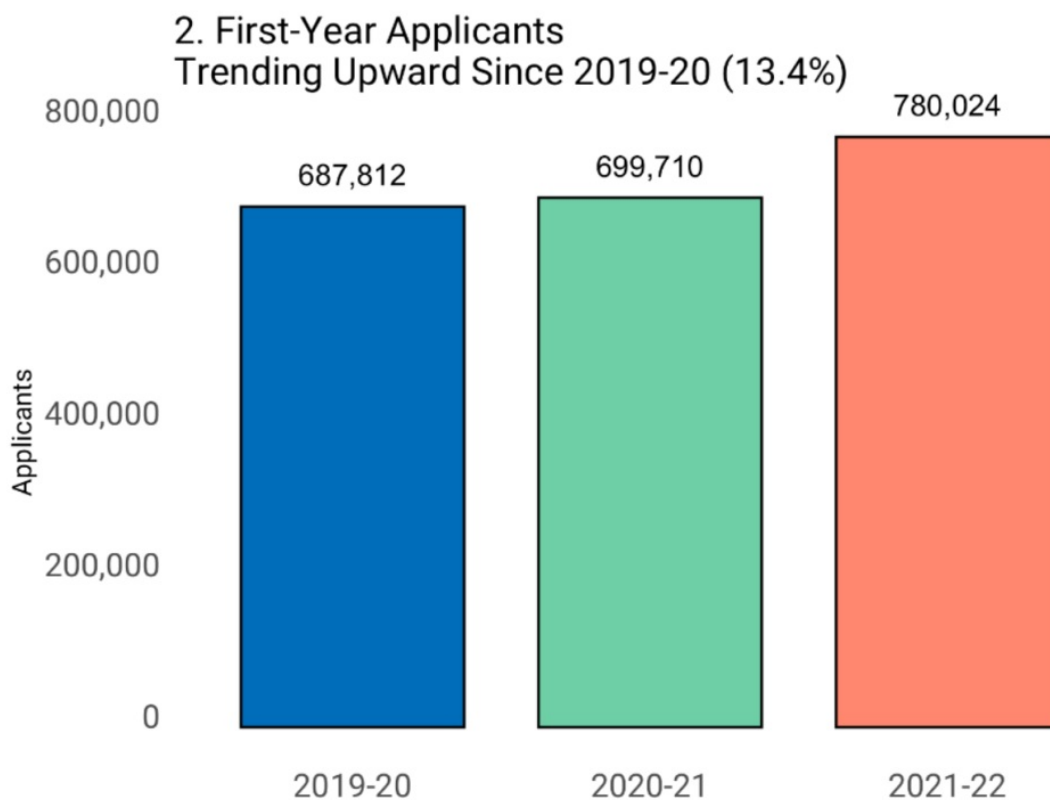

早申新数据：疫情仍在 申请人数持续增加 | 附美国大学早申放榜一览表

Original Ivy Labs 美国常春藤教育 2021-11-30 20:00

随着12月到来，紧张的早申放榜季也将拉开帷幕。面对疫情的反复，很多学生和家长都担心会影响赴美求学。但最新数据却表明，**2021-2022**申请季的申请人数较去年、前年不仅没有下降，甚至增长明显。名校的竞争也将因此更加激烈。

截至11月16日，**2021-2022**申请季Common App上的申请人数已超过**78万**，相比去年同期增加了**13%**；提交的总申请数量达到近309万，较去年增加了**21.9%**；平均每位申请者提交的申请数量也从去年同期的3.76增加至今年的3.96。

近三年Common App申请人数变化（截至11.16）

3. First-Year Applications Trending Upward Since 2019-20 (21.9%)

近三年Common App申请数量变化（截至11.16）

4. First-Year Apps Per Applicant Trending Upward Since 2019-20 (7.6%)

近三年Common App人均提交申请数量变化（截至11.16）

国际申请者人数继续保持增长，从去年的**51125**人增长至今年的**62291**人。生源最多的5个国家分别是中国、印度、加拿大、韩国和尼日利亚。

美国本土及国际申请者人数近三年变化趋势

值得一提的是，尽管今年大多数学校继续沿用了标化考试可选（Test-optional）政策或其他替代方案，但**提交了标化成绩的申请者比例却从去年的49%增加至今年的53%**。不难看出，对于多数申请者来说，标化依然是证明自身学术能力的重要途径之一。