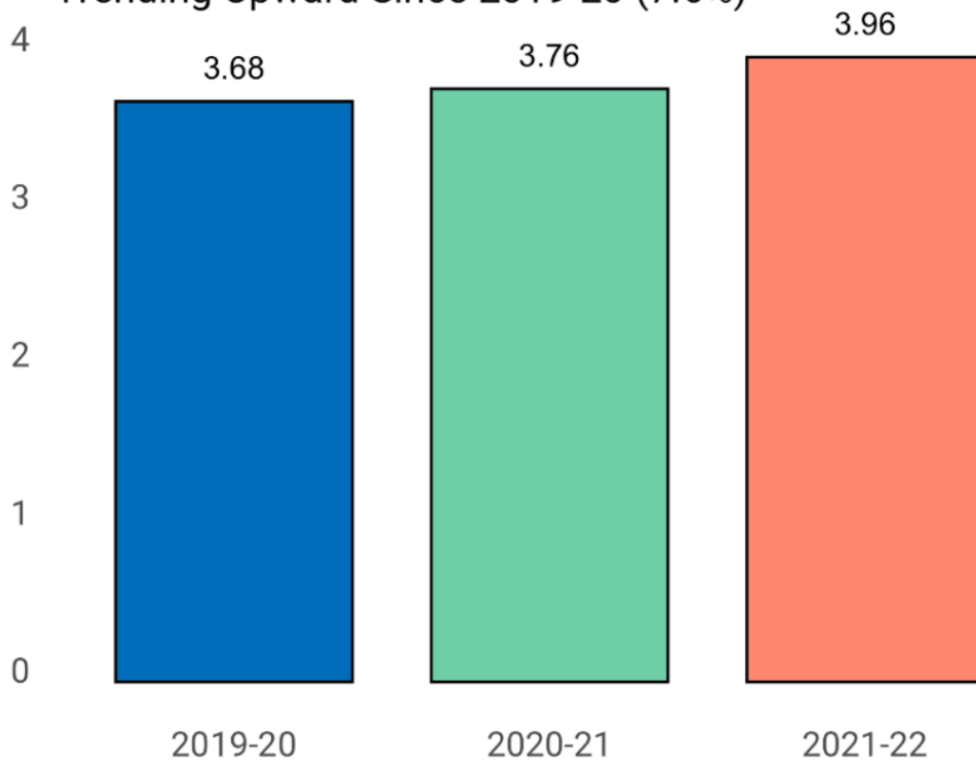

早申新数据：疫情仍在 申请人数持续增加 | 附美国大学早申放榜一览表

Original Ivy Labs 美国常春藤教育 2021-11-30 20:00

随着12月到来，紧张的早申放榜季也将拉开帷幕。面对疫情的反复，很多学生和家长都担心会影响赴美求学。但最新数据却表明，**2021-2022**申请季的申请人数较去年、前年不仅没有下降，甚至增长明显。名校的竞争也将因此更加激烈。

截至11月16日，**2021-2022**申请季Common App上的申请人数已超过**78万**，相比去年同期增加了**13%**；提交的总申请数量达到近309万，较去年增加了**21.9%**；平均每位申请者提交的申请数量也从去年同期的3.76增加至今年的3.96。

近三年Common App申请人数变化（截至11.16）

3. First-Year Applications Trending Upward Since 2019-20 (21.9%)

近三年Common App申请数量变化（截至11.16）

4. First-Year Apps Per Applicant Trending Upward Since 2019-20 (7.6%)

近三年Common App人均提交申请数量变化（截至11.16）