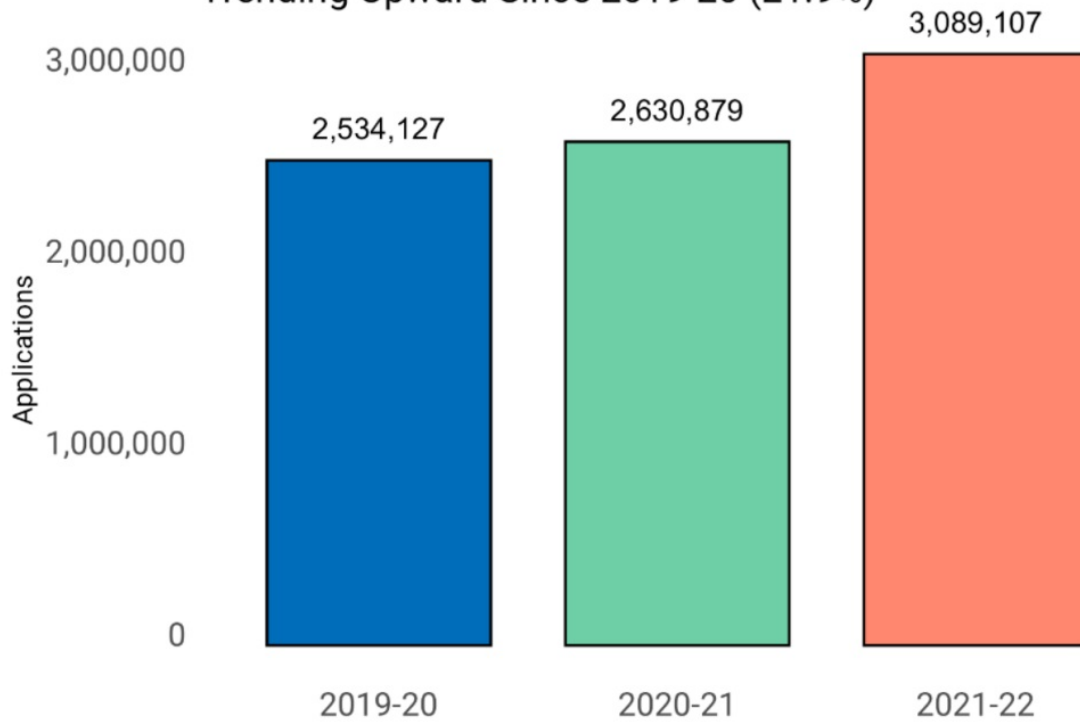

早申新数据：疫情仍在 申请人数持续增加 | 附美国大学早申放榜一览表

Original Ivy Labs 美国常春藤教育 2021-11-30 20:00

随着12月到来，紧张的早申放榜季也将拉开帷幕。面对疫情的反复，很多学生和家长都担心会影响赴美求学。但最新数据却表明，**2021-2022**申请季的申请人数较去年、前年不仅没有下降，甚至增长明显。名校的竞争也将因此更加激烈。

截至11月16日，**2021-2022**申请季Common App上的申请人数已超过**78万**，相比去年同期增加了**13%**；提交的总申请数量达到近309万，较去年增加了**21.9%**；平均每位申请者提交的申请数量也从去年同期的3.76增加至今年的3.96。

近三年Common App申请人数变化（截至11.16）

3. First-Year Applications Trending Upward Since 2019-20 (21.9%)

近三年Common App申请数量变化（截至11.16）

4. First-Year Apps Per Applicant Trending Upward Since 2019-20 (7.6%)

近三年Common App人均提交申请数量变化（截至11.16）