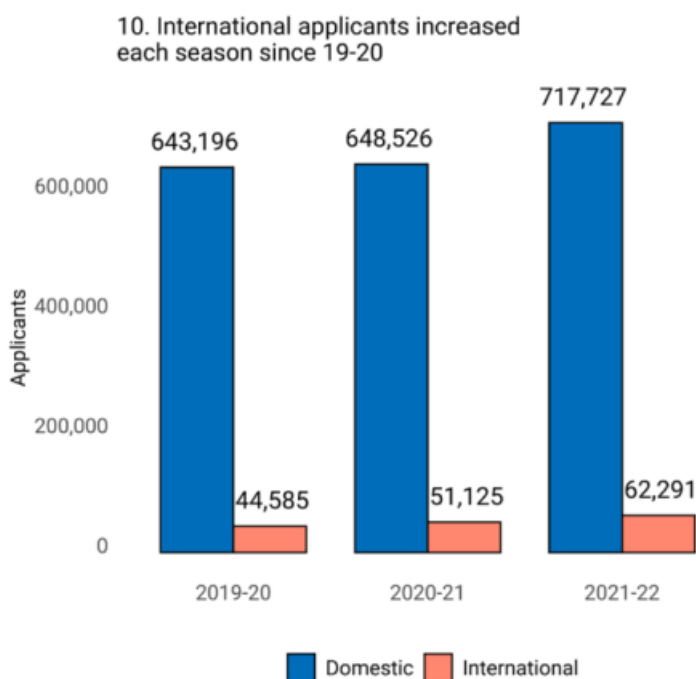

早申新数据：疫情仍在 申请人数持续增加 | 附美国大学早申放榜一览表

Original Ivy Labs 美国常春藤教育 2021-11-30 20:00

随着12月到来，紧张的早申放榜季也将拉开帷幕。面对疫情的反复，很多学生和家长都担心会影响赴美求学。但最新数据却表明，**2021-2022**申请季的申请人数较去年、前年不仅没有下降，甚至增长明显。名校的竞争也将因此更加激烈。

截至11月16日，**2021-2022**申请季Common App上的申请人数已超过**78万**，相比去年同期增加了**13%**；提交的总申请数量达到近309万，较去年增加了**21.9%**；平均每位申请者提交的申请数量也从去年同期的3.76增加至今年的3.96。

近三年Common App申请人数变化（截至11.16）

3. First-Year Applications Trending Upward Since 2019-20 (21.9%)

近三年Common App申请数量变化（截至11.16）

4. First-Year Apps Per Applicant Trending Upward Since 2019-20 (7.6%)

近三年Common App人均提交申请数量变化（截至11.16）

国际申请者人数继续保持增长，从去年的**51125**人增长至今年的**62291**人。生源最多的5个国家分别是中国、印度、加拿大、韩国和尼日利亚。

美国本土及国际申请者人数近三年变化趋势

值得一提的是，尽管今年大多数学校继续沿用了标化考试可选（Test-optional）政策或其他替代方案，但**提交了标化成绩的申请者比例却从去年的49%增加至今年的53%**。不难看出，对于多数申请者来说，标化依然是证明自身学术能力的重要途径之一。